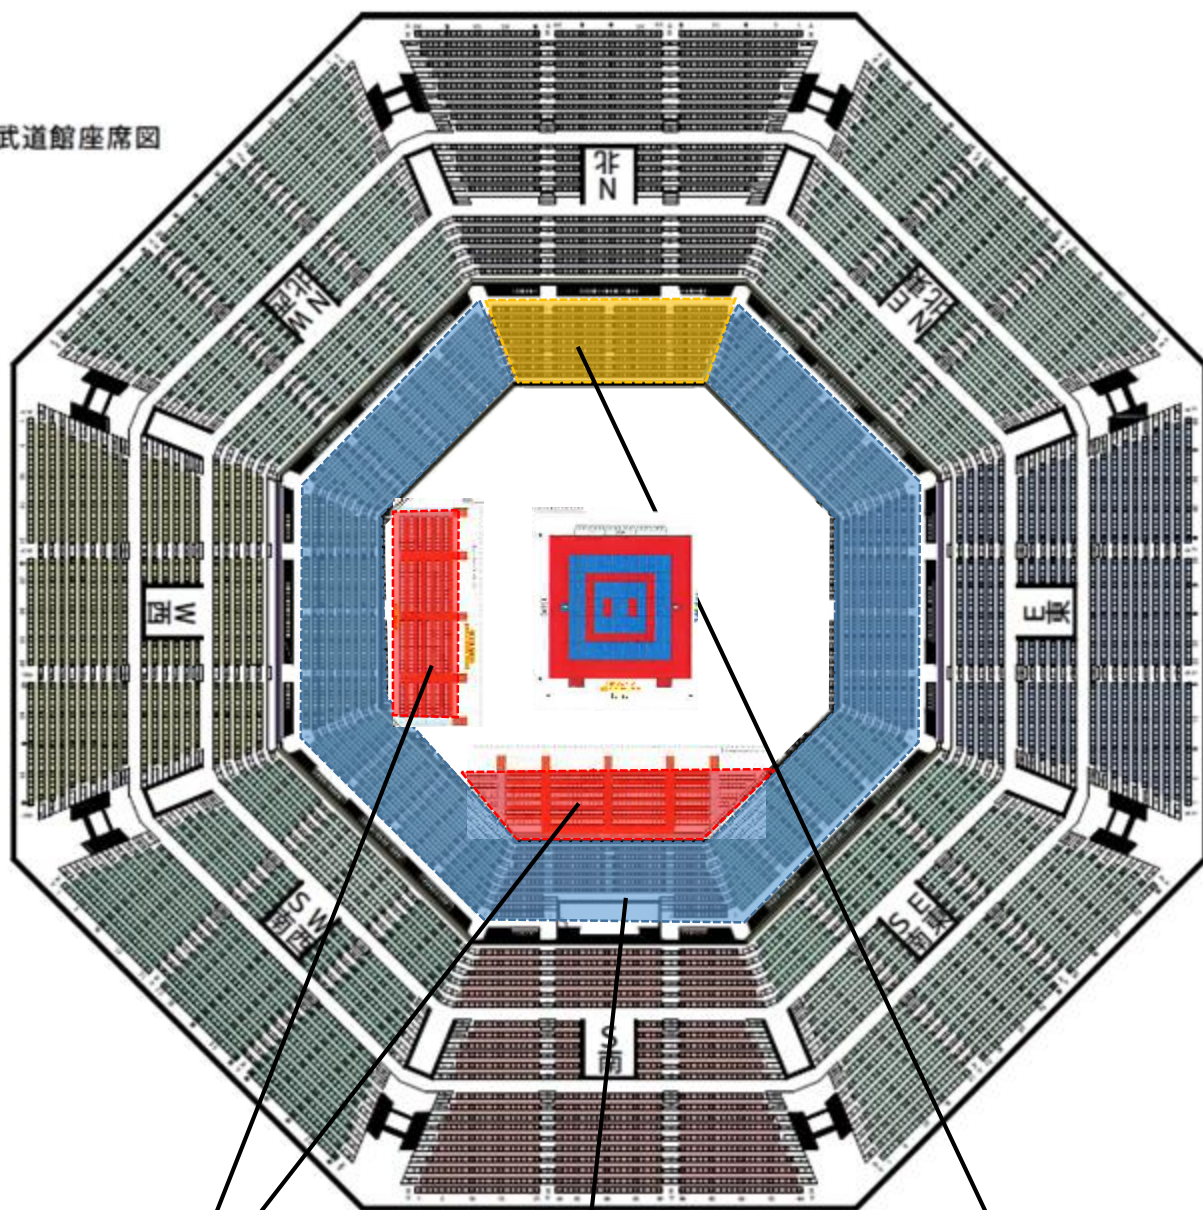

KARATE1 プレミアリーグ東京大会 チケット販売概要

9月6日(金) 形・組手予選

7日(土) 形・組手予選

日本武道館座席図

アリーナ指定席

関係者席 (販売不可)

KARATE1 プレミアリーグ東京大会 チケット販売概要

9月8日(日) 形・組手 3位決定戦・決勝

日本武道館座席図

アリーナ指定席

指定席A

関係者席 (販売不可)