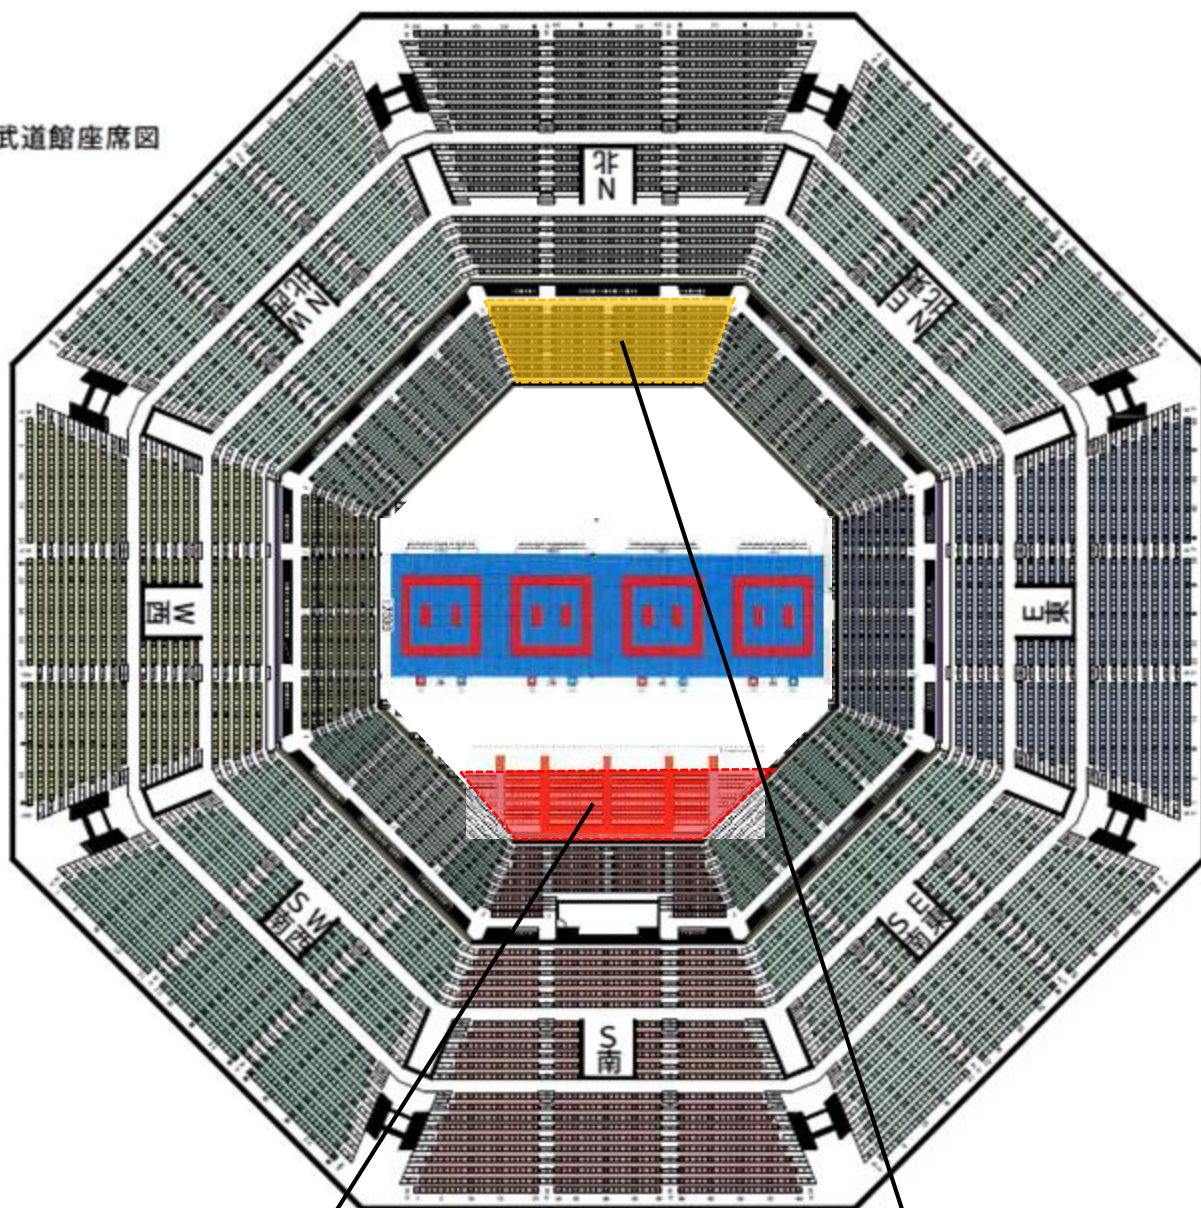

KARATE1 プレミアリーグ東京大会 チケット販売概要

9月6日(金) 形・組手予選

7日(土) 形・組手予選

日本武道館座席図

アリーナ指定席

関係者席 (販売不可)

KARATE1 プレミアリーグ東京大会 チケット販売概要

9月8日(日) 形・組手 3位決定戦・決勝

日本武道館座席図

アリーナ指定席

指定席A

関係者席 (販売不可)